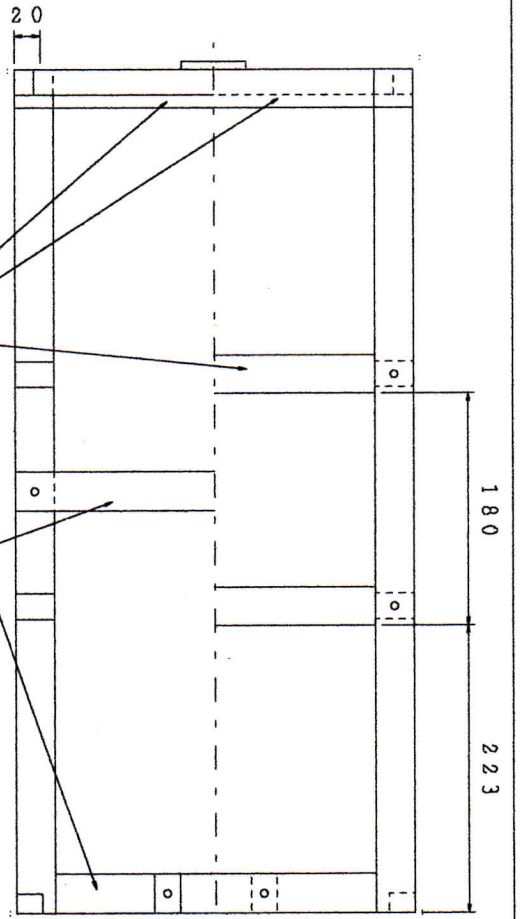

図番：HTR0001-0650-1

- (1) 30 x 30 x 655 = 4 (幕帯・裾帯)
- (2) 30 x 30 x 249 = 6 (クロスメンバ)
- (3) 30 x 30 x 309 = 1 (横クロス)
- (4) 20 x 30 x 200 = 6 (縦溝管)
- (5) 20 x 15 x 200 = 2 (縦溝管強化)
- (6) 15 x 15 x 200 = 2 (逆連結脚支柱)
- (7) 6 x 50 x 30 = 1 (運板表スパーサー)
- (8) 6 x 50 x 110 = 1 (運板裏スパーサー)
- (9) 20 x 30 x 279 = 1 (運板裏表裏帯)

部品名	数量	単位	備注
幕帯・裾帯	4	個	
クロスメンバ	6	個	
横クロス	1	個	
縦溝管	6	個	
縦溝管強化	2	個	
逆連結脚支柱	2	個	
運板表スパーサー	1	個	
運板裏スパーサー	1	個	
運板裏表裏帯	1	個	