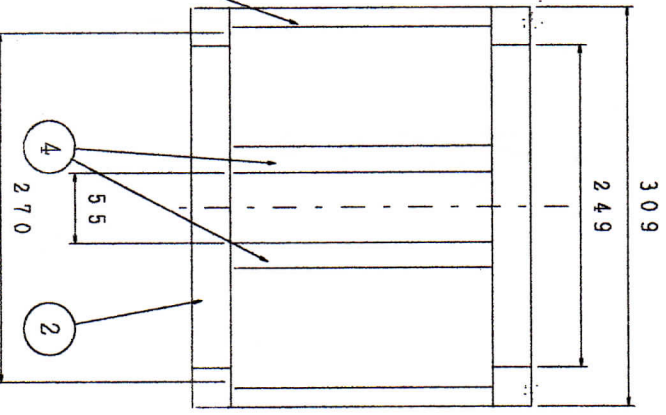

図番：HTR0001-0650-1

- (1) 30 x 30 x 655 = 4 (幕帯・裾帯)
- (2) 30 x 30 x 249 = 6 (クロスメンバ)
- (3) 30 x 30 x 309 = 1 (横クロス)
- (4) 20 x 30 x 200 = 6 (縦溝管)
- (5) 20 x 15 x 200 = 2 (縦溝管強化)
- (6) 15 x 15 x 200 = 2 (逆連結脚支柱)
- (7) 6 x 50 x 30 = 1 (運板表スパーサー)
- (8) 6 x 50 x 110 = 1 (運板裏スパーサー)
- (9) 20 x 30 x 279 = 1 (運板裏表裏帯)

部品名	数量	単位	備注
幕帯・裾帯	4	個	
クロスメンバ	6	個	
横クロス	1	個	
縦溝管	6	個	
縦溝管強化	2	個	
逆連結脚支柱	2	個	
運板表スパーサー	1	個	
運板裏スパーサー	1	個	
運板裏表裏帯	1	個	