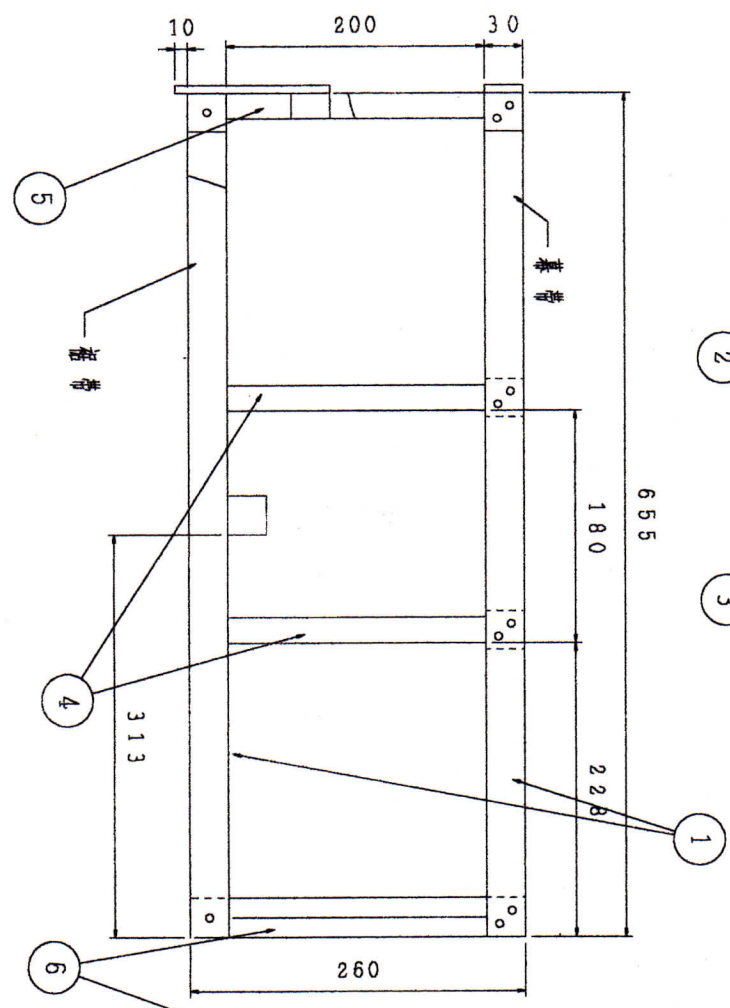

図番：HTR0001-0650-1

- (1) 30 x 30 x 655 = 4 (幕帯・裾帯)
- (2) 30 x 30 x 249 = 6 (クロスメンバ)
- (3) 30 x 30 x 309 = 1 (横クロス)
- (4) 20 x 30 x 200 = 6 (縦溝管)
- (5) 20 x 15 x 200 = 2 (縦溝管強化)
- (6) 15 x 15 x 200 = 2 (逆連結脚支柱)
- (7) 6 x 50 x 30 = 1 (運板表スパーサー)
- (8) 6 x 50 x 110 = 1 (運板裏スパーサー)
- (9) 20 x 30 x 279 = 1 (運板裏表裏帯)

部品名	数量	単位	備注
幕帯・裾帯	4	個	
クロスメンバ	6	個	
横クロス	1	個	
縦溝管	6	個	
縦溝管強化	2	個	
逆連結脚支柱	2	個	
運板表スパーサー	1	個	
運板裏スパーサー	1	個	
運板裏表裏帯	1	個	