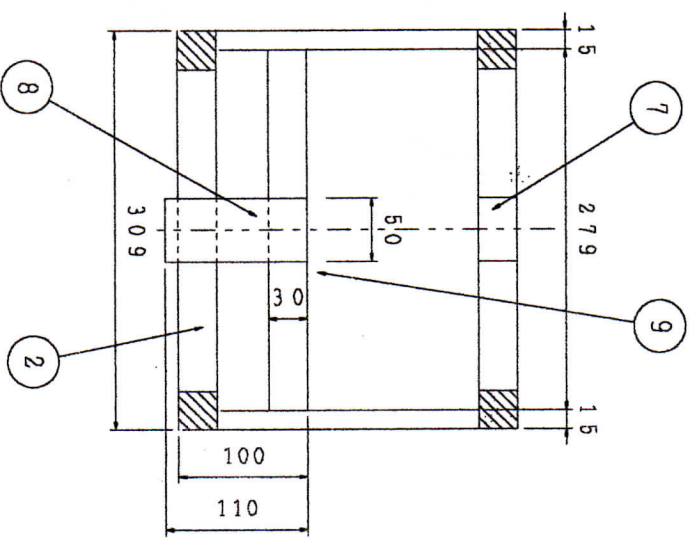

図番：HTR0001-0650-1

- (1) 30 x 30 x 655 = 4 (幕帯・裾帯)
- (2) 30 x 30 x 249 = 6 (クロスメンバ)
- (3) 30 x 30 x 309 = 1 (横クロス)
- (4) 20 x 30 x 200 = 6 (縦溝管)
- (5) 20 x 15 x 200 = 2 (縦溝管強化)
- (6) 15 x 15 x 200 = 2 (逆連結脚支柱)
- (7) 6 x 50 x 30 = 1 (運板表スパーサー)
- (8) 6 x 50 x 110 = 1 (運板裏スパーサー)
- (9) 20 x 30 x 279 = 1 (運板裏表裏帯)

部品名	数量	単位	備注
幕帯・裾帯	4	個	
クロスメンバ	6	個	
横クロス	1	個	
縦溝管	6	個	
縦溝管強化	2	個	
逆連結脚支柱	2	個	
運板表スパーサー	1	個	
運板裏スパーサー	1	個	
運板裏表裏帯	1	個	